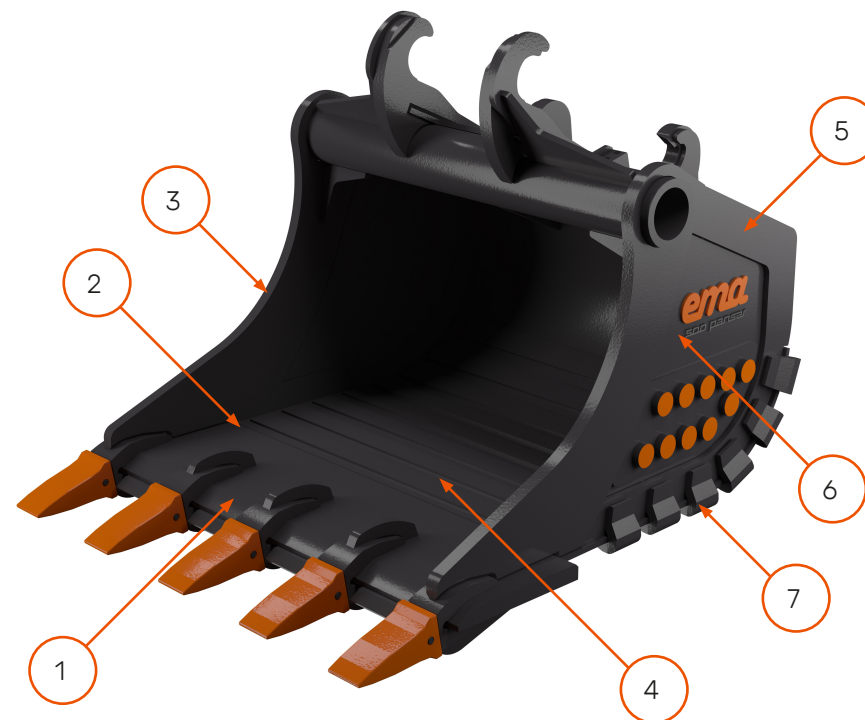

BERGSKOPA

HEAVY DUTY PANSAR

- Skär, kanter, slitribbor och ram i Hardox® 500
- Botten och sidor i Hardox® 450
- Extra slitskydd både över och under tandhållare
- Mjölktänder som standard
- Välj mellan rakt skär eller deltaskär. Deltaskäret bryter in bättre och enklare i materialet med sitt pilformade skär.

PANSAR-skoporna byggs till stor del av det mycket slitåliga materialet Hardox® 500, vilket medför att produkterna i denna serie får en mycket lång livscykel, även i de allra tuffaste miljöerna. Skopor i PANSAR-serien är utrustade med invändiga och utvändiga slitribbor, hälskydd, mjölktänder, slitpuckar samt chocko-bars och kan även utrustas efter individuella önskemål. Att välja Hardox® 500 som material medför även att man kan plocka bort slitdelar, som t.ex. gavelnskydd vilket innebär lägre vikt och reducerad bränsleförbrukning.

ART NR	BENÄMNING	FÄSTE	VOLYM (L)	VIKT CA (KG)	BREDD (MM)	TAND	TYP SKÄR
7291307	Bergskopa PANSAR	S90	2800	3475	2040	J550 - 5st	Rak
7291309	Bergskopa PANSAR	G90	2800	3465	2040	J550 - 5st	Rak
7291306	Bergskopa PANSAR	B30/S3	2800	3505	2040	J550 - 5st	Rak
7291300	Bergskopa PANSAR	SMP105	2800	3555	2040	J550 - 5st	Rak
7291308	Bergskopa PANSAR	S90	2800	3595	2040	J550 - 5st	Delta
7291310	Bergskopa PANSAR	G90	2800	3585	2040	J550 - 5st	Delta
7291302	Bergskopa PANSAR	B30/S3	2800	3625	2040	J550 - 5st	Delta

ART NR	BENÄMNING	FÄSTE	VOLYM (L)	VIKT CA (KG)	BREDD (MM)	TAND	TYP SKÄR
7291301	Bergskopa PANSAR	SMP105	2800	3675	2040	J550 - 5st	Delta
7291313	Bergskopa PANSAR	S90	3200	3685	2040	J550 - 5st	Rak
7291315	Bergskopa PANSAR	G90	3200	3675	2040	J550 - 5st	Rak
7291312	Bergskopa PANSAR	B30/S3	3200	3715	2040	J550 - 5st	Rak
7291311	Bergskopa PANSAR	SMP105	3200	3780	2040	J550 - 5st	Rak
7291314	Bergskopa PANSAR	S90	3200	3805	2040	J550 - 5st	Delta
7291316	Bergskopa PANSAR	G90	3200	3805	2040	J550 - 5st	Delta
7291304	Bergskopa PANSAR	B30/S3	3200	3835	2040	J550 - 5st	Delta
7291303	Bergskopa PANSAR	SMP105	3200	3905	2040	J550 - 5st	Delta